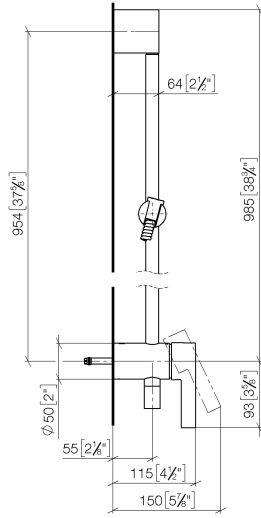

**Mitigeur monocommande encastré avec raccord de douche intégré avec garniture de douche sans douchette - Chrome**

IMO

36 111 970

- flexible de douche métallique 1750 mm avec protection anti-torsion intégrée
- barre de douche avec curseur
- diamètre de tube 18 mm

**Accessoires requis**

**Douchette à main FlowReduce - Chrome** 28 018 979-00 0010

36 111 970

mm [Inches]

$\phi 5$  [ $3/16$ "]

Certificats

Belgaqua\_21-025- WRAS\_2011027. LGA\_29928.  
27\_1.

36 111 970

### Liste des pièces de rechange

N°	Article Numéro	Désignation	Fréquence de montage	Délai de livraison
1	05 17 20 726 02 90	set de fixation	1	2
2	09 31 11 049 90	tige	2	2
3	04 31 11 113 00 90	tige	2	2
4	08 17 97 054-00	patte de fixation	1	10
5	90 28 22 782 00-00	tuyau	1	10
6	28 322 970-00	Flexible métallique de douche 1/2" x 3/8" x 1750 mm - Chrome	1	2
7	12 580 970-00	Coulisse - Chrome	1	10
8	90 19 97 002 00-00	raccord	1	10
9	90 14 20 026 00 90	joint	1	2