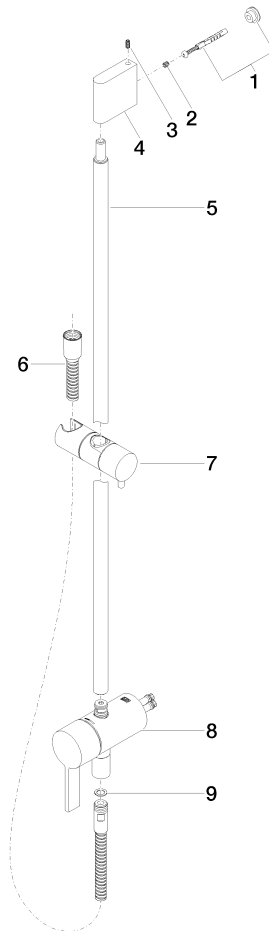

**Mitigeur monocommande encastré avec raccord de douche intégré avec garniture de douche sans douchette - Chrome**

IMO

36 111 970

- flexible de douche métallique 1750 mm avec protection anti-torsion intégrée
- barre de douche avec curseur
- diamètre de tube 18 mm

**Accessoires requis**

**Douchette à main FlowReduce - Chrome** 28 018 979-00 0010

36 111 970

mm [Inches]

$\phi 5$  [ $3/16$ "]

Certificats

Belgaqua\_21-025- WRAS\_2011027. LGA\_29928.  
27\_1.

36 111 970

### Liste des pièces de rechange

N°	Article Numéro	Désignation	Fréquence de montage	Délai de livraison
1	05 17 20 726 02 90	set de fixation	1	2
2	09 31 11 049 90	tige	2	2
3	04 31 11 113 00 90	tige	2	2
4	08 17 97 054-00	patte de fixation	1	10
5	90 28 22 782 00-00	tuyau	1	10
6	28 322 970-00	Flexible métallique de douche 1/2" x 3/8" x 1750 mm - Chrome	1	2
7	12 580 970-00	Coulisse - Chrome	1	10
8	90 19 97 002 00-00	raccord	1	10
9	90 14 20 026 00 90	joint	1	2