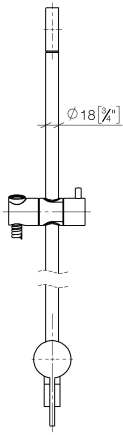

**Mitigeur monocommande encastré avec raccord de douche intégré avec garniture de douche sans douchette - Chrome**

IMO

36 111 970

- flexible de douche métallique 1750 mm avec protection anti-torsion intégrée
- barre de douche avec curseur
- diamètre de tube 18 mm

**Accessoires requis**

**Douchette à main FlowReduce - Chrome** 28 018 979-00 0010

36 111 970

mm [Inches]

$\phi 5$  [ $3/16$ "]

Certificats

Belgaqua\_21-025- WRAS\_2011027. LGA\_29928.  
27\_1.

36 111 970

### Liste des pièces de rechange

N°	Article Numéro	Désignation	Fréquence de montage	Délai de livraison
1	05 17 20 726 02 90	set de fixation	1	2
2	09 31 11 049 90	tige	2	2
3	04 31 11 113 00 90	tige	2	2
4	08 17 97 054-00	patte de fixation	1	10
5	90 28 22 782 00-00	tuyau	1	10
6	28 322 970-00	Flexible métallique de douche 1/2" x 3/8" x 1750 mm - Chrome	1	2
7	12 580 970-00	Coulisse - Chrome	1	10
8	90 19 97 002 00-00	raccord	1	10
9	90 14 20 026 00 90	joint	1	2